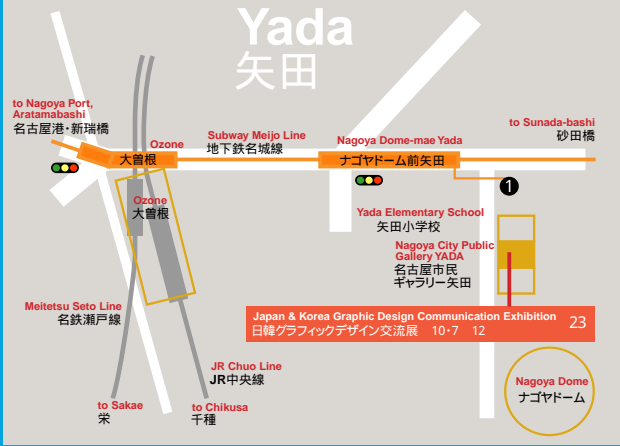

Sakae 栄

VISUALOGUE

2003
 Icoagrada
 CONGRESS
 NAGOYA · JAPAN

International Graphic Design Fair 2003

Sakae 栄

International Graphic Design Fair 2003

VISUALOGUE

2003

icograda
CONGRESS
NAGOYA · JAPAN

5th Excellent Public Advertising Student Poster Exhibition
第5回公共広告学生ポスター優秀作品展 10・1 9

Display Design Competition '03
ディスプレイデザインコンペ'03 10・1 31

Exhibition of Award Works, Illustration Competition for the Poster of Nagoya Festival
「名古屋まつり」ポスター・イラストレーションコンペ優秀作品展 10・7 15

Yada 矢田

to Nagoya Port,
Aratamabashi
名古屋港・新瑞橋

Ozone

大曽根

Subway Meijo Line
地下鉄名城線

Nagoya Dome-mae Yada

ナゴヤドーム前矢田

to Sunada-bashi
砂田橋

1

Ozone
大曽根

Yada Elementary School
矢田小学校

Nagoya City Public
Gallery YADA
名古屋市民
ギャラリー矢田

Japan & Korea Graphic Design Communication Exhibition
日韓グラフィックデザイン交流展 10・7 12 23

Meitetsu Seto Line
名鉄瀬戸線

to Sakae
栄

JR Chuo Line
JR中央線