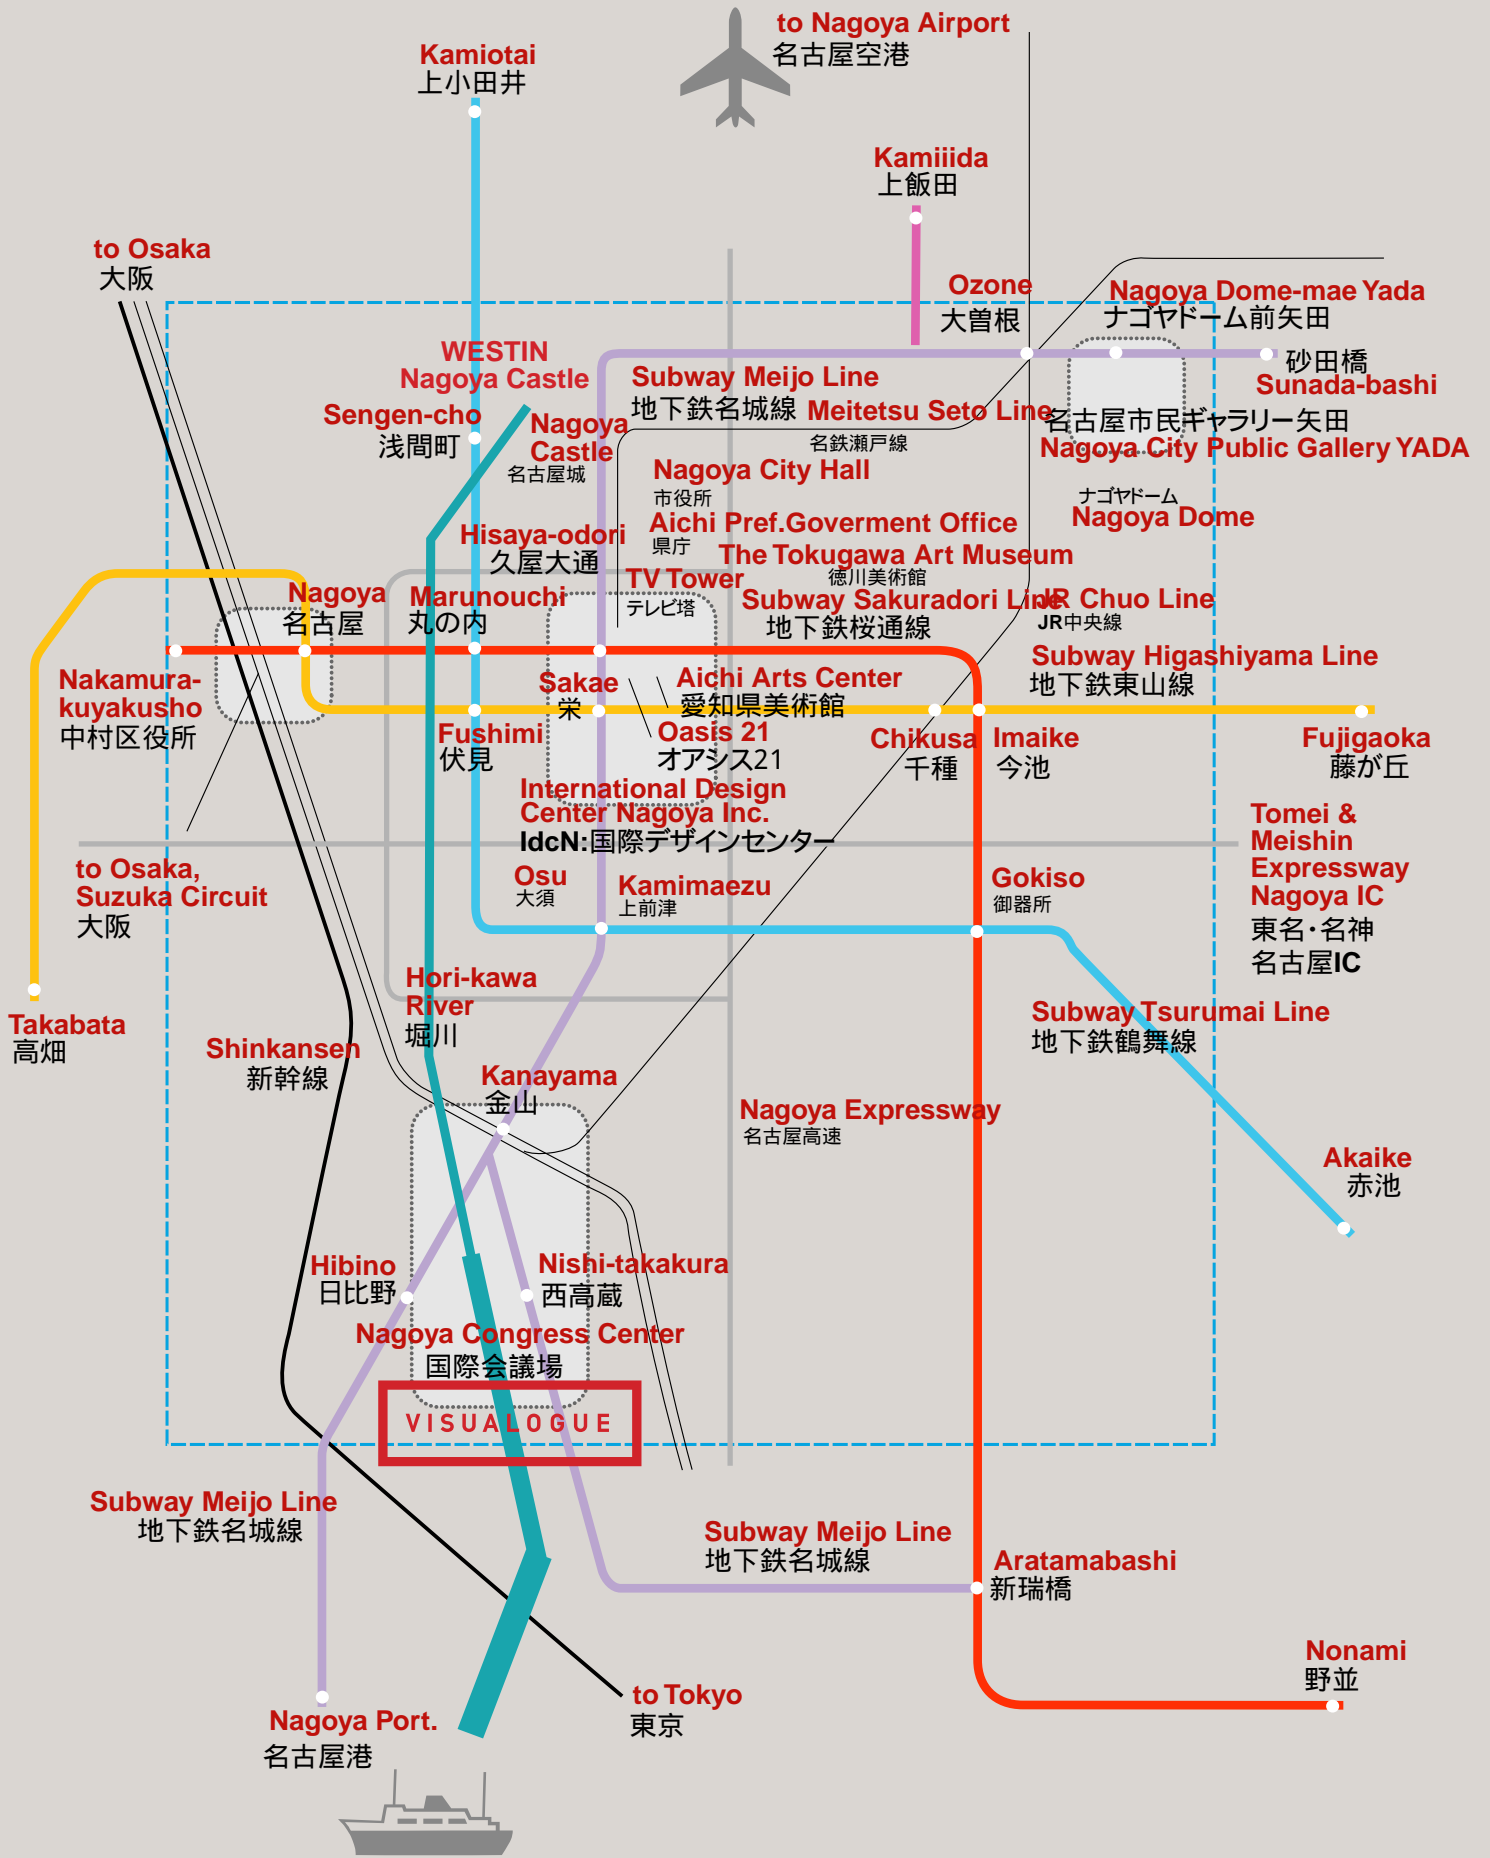

Sakae 栄

VISUALOGUE

2003
 Icoagrada
 CONGRESS
 NAGOYA · JAPAN

International Graphic Design Fair 2003

Sakae 栄

International Graphic Design Fair 2003

VISUALOGUE

2003

icograda
CONGRESS
NAGOYA · JAPAN

5th Excellent Public Advertising Student Poster Exhibition
第5回公共広告学生ポスター優秀作品展 10・1 9

Display Design Competition '03
ディスプレイデザインコンペ'03 10・1 31

Exhibition of Award Works, Illustration Competition for the Poster of Nagoya Festival
「名古屋まつり」ポスター・イラストレーションコンペ優秀作品展 10・7 15

Yada 矢田

to Nagoya Port,
Aratamabashi
名古屋港・新瑞橋

Ozone

大曽根

Subway Meijo Line
地下鉄名城線

Nagoya Dome-mae Yada

ナゴヤドーム前矢田

to Sunada-bashi
砂田橋

1

Ozone
大曽根

Yada Elementary School
矢田小学校

Nagoya City Public
Gallery YADA
名古屋市民
ギャラリー矢田

Japan & Korea Graphic Design Communication Exhibition
日韓グラフィックデザイン交流展 10・7 12 23

Meitetsu Seto Line
名鉄瀬戸線

to Sakae
栄

JR Chuo Line
JR中央線