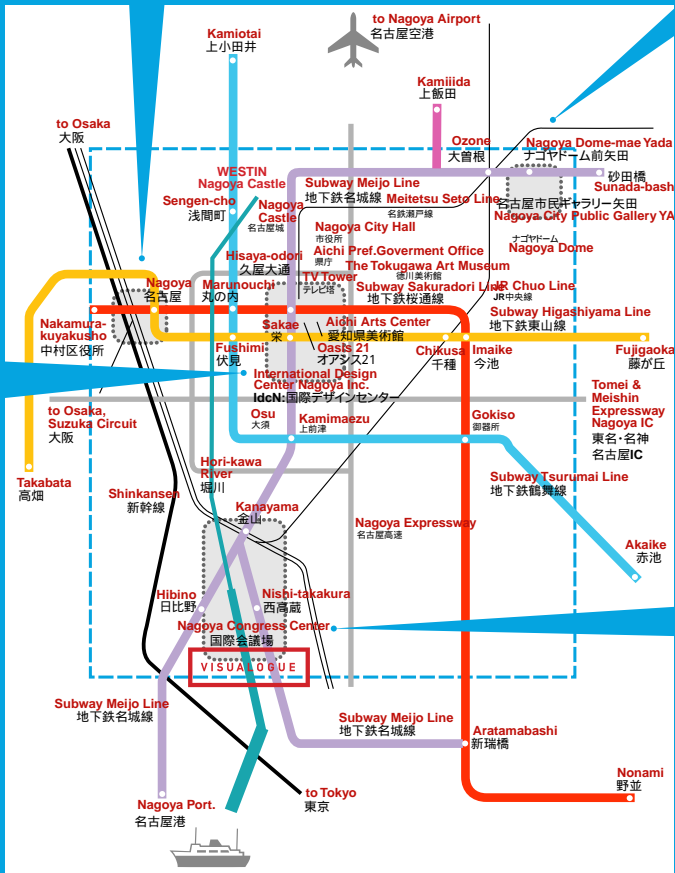

Sakae 栄

VISUALOGUE

2003
 Icoagrada
 CONGRESS
 NAGOYA · JAPAN

International Graphic Design Fair 2003

Sakae 栄

International Graphic Design Fair 2003

VISUALOGUE

2003

icograda
CONGRESS
NAGOYA · JAPAN

5th Excellent Public Advertising Student Poster Exhibition
第5回公共広告学生ポスター優秀作品展 10・1 9

Display Design Competition '03
ディスプレイデザインコンペ'03 10・1 31

Exhibition of Award Works, Illustration Competition for the Poster of Nagoya Festival
「名古屋まつり」ポスター・イラストレーションコンペ優秀作品展 10・7 15

Yada 矢田

to Nagoya Port,
Aratamabashi
名古屋港・新瑞橋

Ozone

大曽根

Subway Meijo Line
地下鉄名城線

Nagoya Dome-mae Yada

ナゴヤドーム前矢田

to Sunada-bashi
砂田橋

1

Ozone
大曽根

Yada Elementary School
矢田小学校

Nagoya City Public
Gallery YADA
名古屋市民
ギャラリー矢田

Japan & Korea Graphic Design Communication Exhibition
日韓グラフィックデザイン交流展 10・7 12 23

Meitetsu Seto Line
名鉄瀬戸線

to Sakae
栄

JR Chuo Line
JR中央線